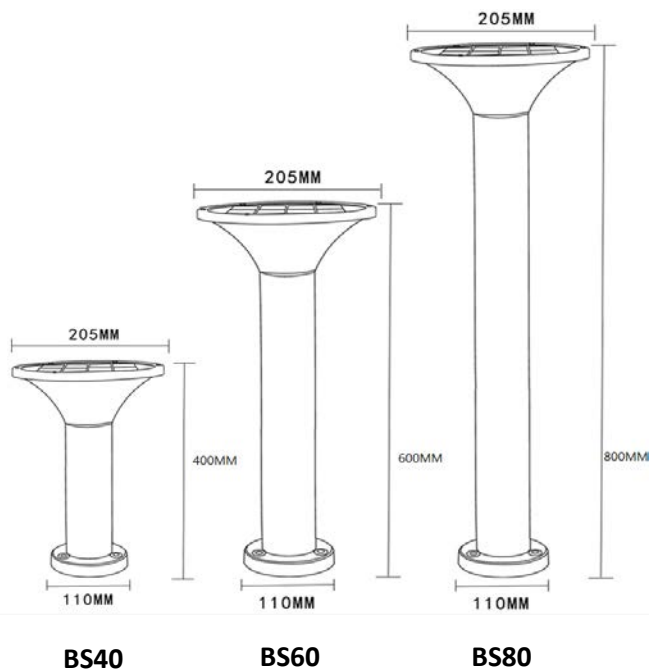

Especificaciones

Panel Solar	5W 4.2 V
LED	5W Alto Poder
Batería	Litio 6.6 AH
Material	Aluminio
Color	Negro
Protección	IP65
Flujo Luminoso	700 LM
Color de Luz	Blanco 6000°K
Ángulo	360°
Vida Útil	50,000 HRS

FÁCIL INSTALACIÓN

¡SUSTITUYE VAPOR DE SODIO DE 60W!

- AHORRA EL 100% EN CONSUMO ELÉCTRICO
- AHORRA EN CABLEADO
- AHORRA EN OBRA CIVIL

BOLARDOS SOLARES

ESPECIFICACIONES
TÉCNICAS

Especificaciones

Panel Solar	5W 4.2 V
LED	5W Alto Poder
Batería	Litio 6.6 AH
Material	Aluminio
Color	GRIS
Protección	IP65
Flujo Luminoso	700 LM
Color de Luz	Blanco 6000°K
Ángulo	360°
Vida Útil	50,000 HRS

FÁCIL INSTALACIÓN

¡SUSTITUYE VAPOR DE SODIO DE 60W!

- **AHORRA EL 100% EN CONSUMO ELÉCTRICO**
- **AHORRA EN CABLEADO**
- **AHORRA EN OBRA CIVIL**

DISPONIBLE EN 3 ALTURAS

BS40: 40CM

BS60: 60CM

BS80: 80CM

Grado de Protección IP65. Resiste agua, granizo, salinidad y altas temperaturas.