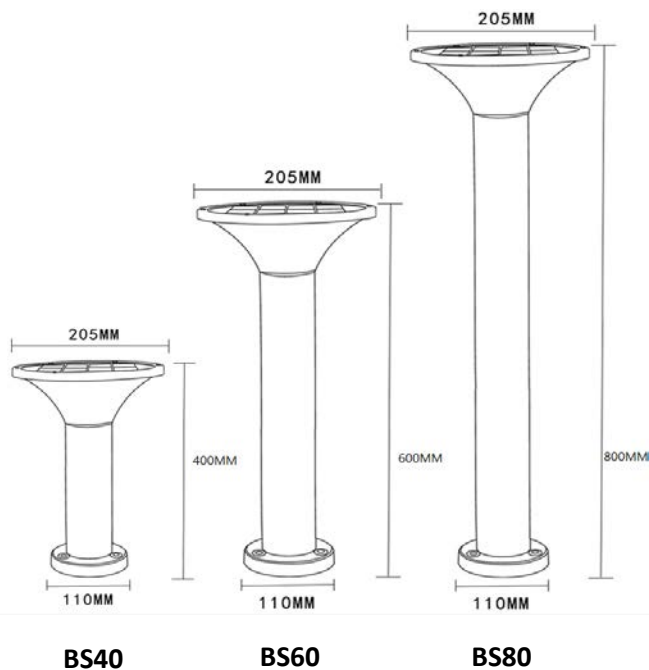

Especificaciones

Panel Solar	5W 4.2 V
LED	5W Alto Poder
Batería	Litio 6.6 AH
Material	Aluminio
Color	Negro
Protección	IP65
Flujo Luminoso	700 LM
Color de Luz	Blanco 6000°K
Ángulo	360°
Vida Útil	50,000 HRS

FÁCIL INSTALACIÓN

¡SUSTITUYE VAPOR DE SODIO DE 60W!

- AHORRA EL 100% EN CONSUMO ELÉCTRICO
- AHORRA EN CABLEADO
- AHORRA EN OBRA CIVIL

BOLARDOS SOLARES

ESPECIFICACIONES
TÉCNICAS

Especificaciones

Panel Solar	5W 4.2 V
LED	5W Alto Poder
Batería	Litio 6.6 AH
Material	Aluminio
Color	GRIS
Protección	IP65
Flujo Luminoso	700 LM
Color de Luz	Blanco 6000°K
Ángulo	360°
Vida Útil	50,000 HRS

FÁCIL INSTALACIÓN

¡SUSTITUYE VAPOR DE SODIO DE 60W!

- AHORRA EL 100% EN CONSUMO ELÉCTRICO
- AHORRA EN CABLEADO
- AHORRA EN OBRA CIVIL

DISPONIBLE EN 3 ALTURAS

BS40: 40CM

BS60: 60CM

BS80: 80CM

Grado de Protección IP65. Resiste agua, granizo, salinidad y altas temperaturas.